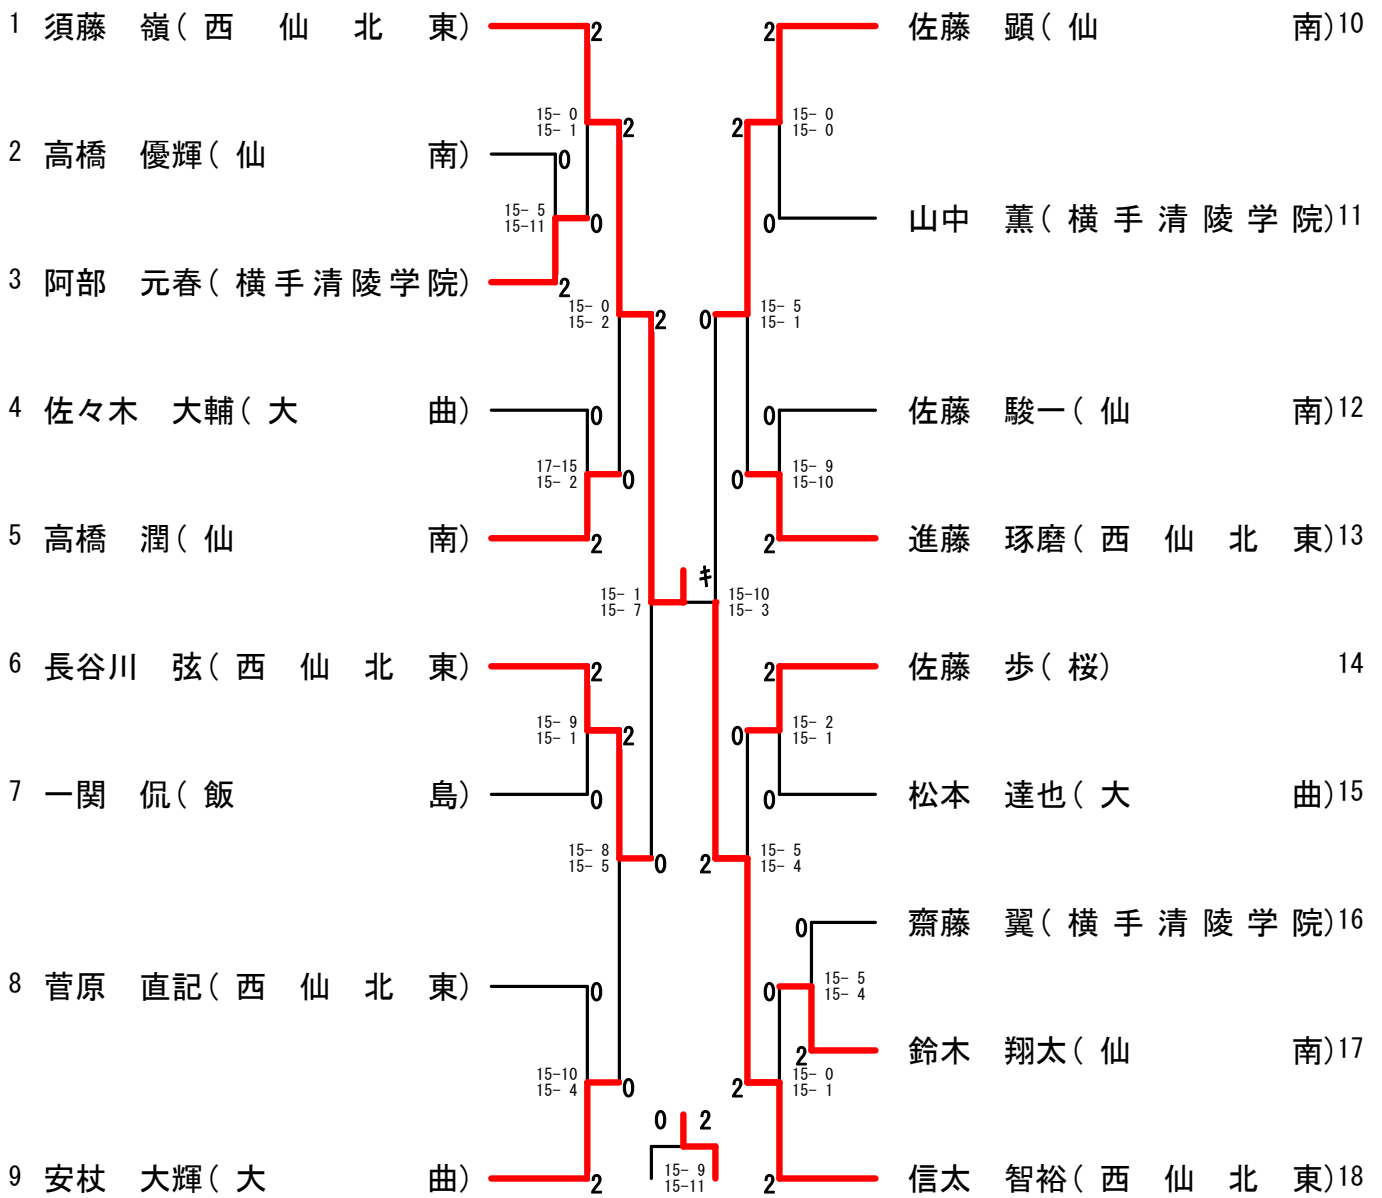

男子団体 (BT)

1 仙南中(仙南)  横手清陵学院中(横手清陵)³

2 西仙北東中(西仙北東)  横手清陵学院中(横手清陵)³

1 仙南中(仙南)  西仙北東中(西仙北東)²

女子団体 (GT)

男子単(BS)

女子単 (GS)

男子複 (BD)

女子複 (GD)