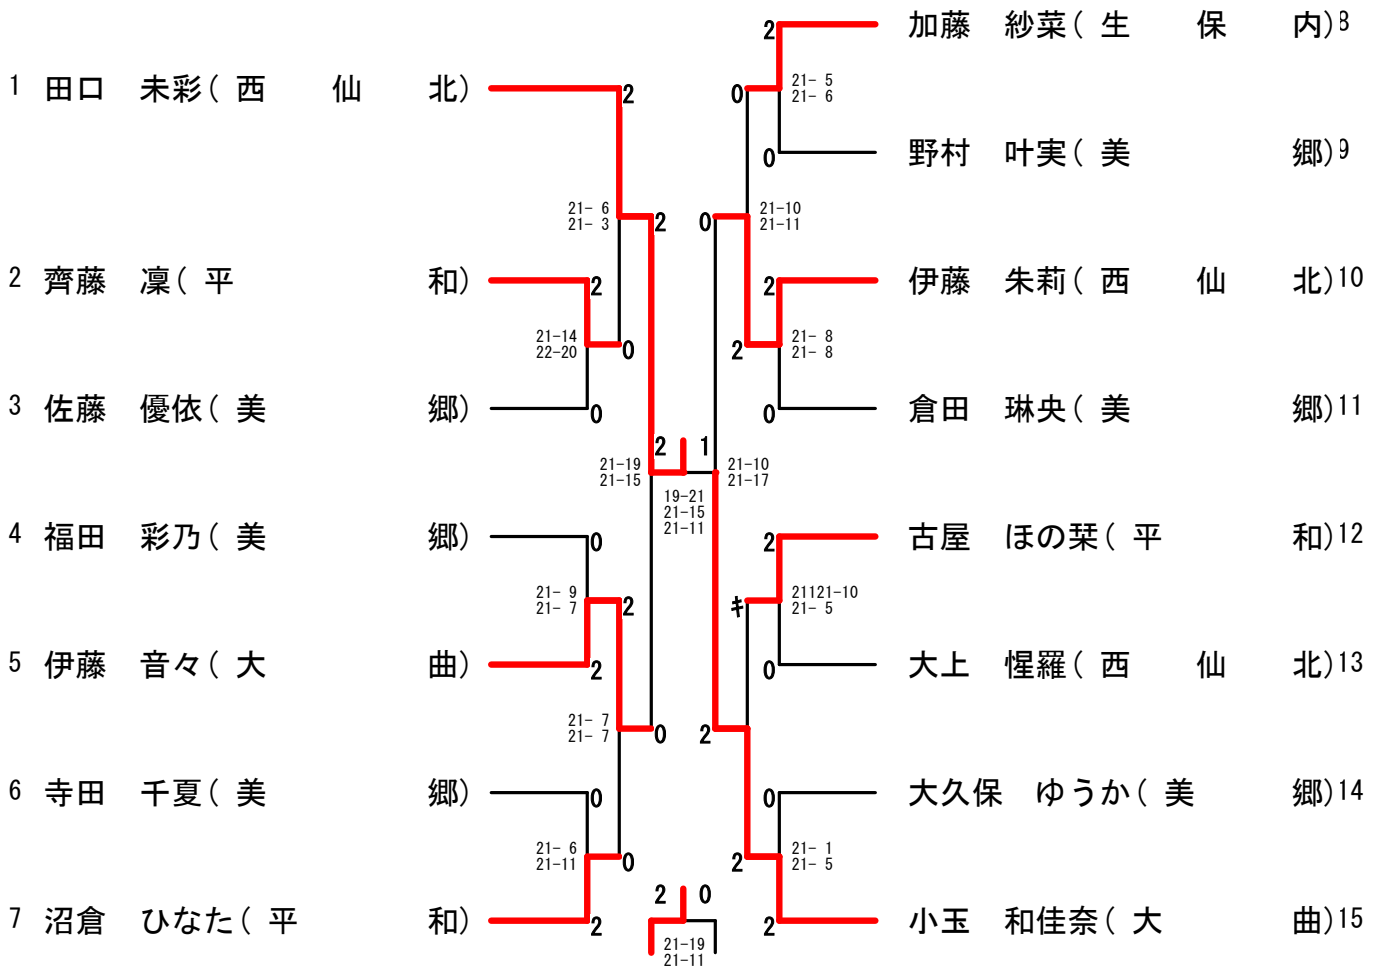

郡総体バドミントン大会リーグ戦 男子団体(BT)

(BT-A) リーグ	大曲	美郷	西仙北	勝点	勝数	負数	勝 敗	順位
大曲中学校		2-1	1-2	1	3	3	1 - 1	2
美郷中学校	1-2		1-2	0	2	4	0 - 2	3
西仙北中学校	2-1	2-1		2	4	2	2 - 0	1

郡総体バドミントン大会リーグ戦 女子団体(GT)

(GT-A) リーグ	大曲	平和	美郷	西仙北	勝点	勝数	負数	勝 敗	順位
大曲中学校		2-1	3-0	3-0	3	8	1	3 - 0	1
平和中学校	1-2		3-0	2-1	2	6	3	2 - 1	2
美郷中学校	0-3	0-3		0-3	0	0	9	0 - 3	4
西仙北中学校	0-3	1-2	3-0		1	4	5	1 - 2	3

男子単 (BS)

女子単 (GS)

男子複 (BD)

女子複 (GD)