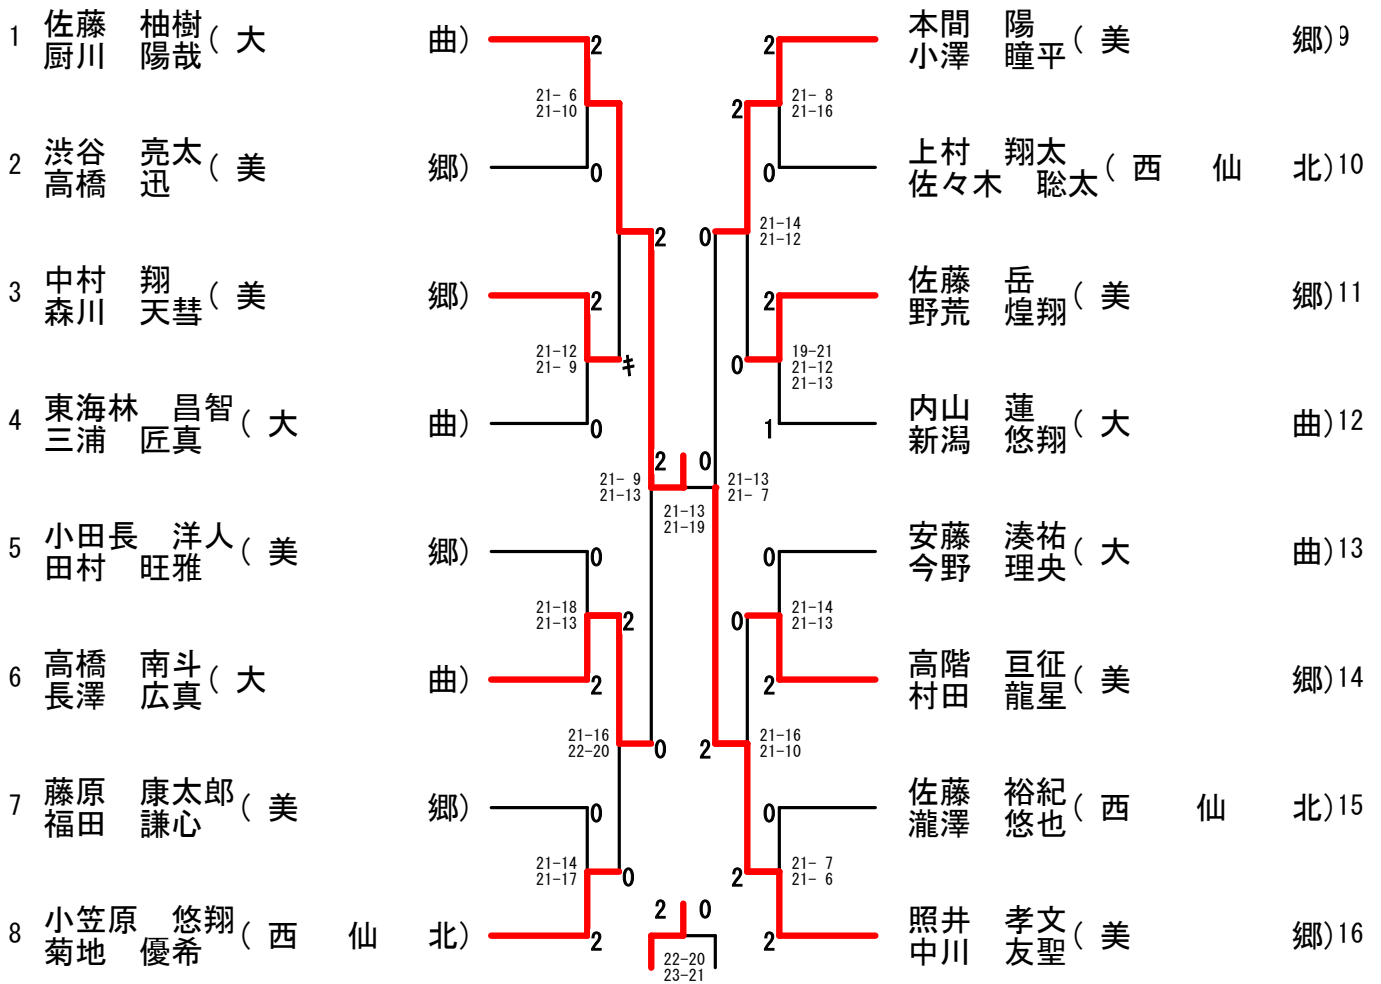

郡総体バドミントン大会リーグ戦 男子団体(BT)

(BT-A) リーグ	大曲	美郷	西仙北	勝点	勝数	負数	勝 敗	順位
大曲中学校		2-1	1-2	1	3	3	1 - 1	2
美郷中学校	1-2		1-2	0	2	4	0 - 2	3
西仙北中学校	2-1	2-1		2	4	2	2 - 0	1

郡総体バドミントン大会リーグ戦 女子団体(GT)

(GT-A) リーグ	大曲	平和	美郷	西仙北	勝点	勝数	負数	勝 敗	順位
大曲中学校		2-1	3-0	3-0	3	8	1	3 - 0	1
平和中学校	1-2		3-0	2-1	2	6	3	2 - 1	2
美郷中学校	0-3	0-3		0-3	0	0	9	0 - 3	4
西仙北中学校	0-3	1-2	3-0		1	4	5	1 - 2	3

男子単 (BS)

女子単 (GS)

男子複 (BD)

女子複 (GD)