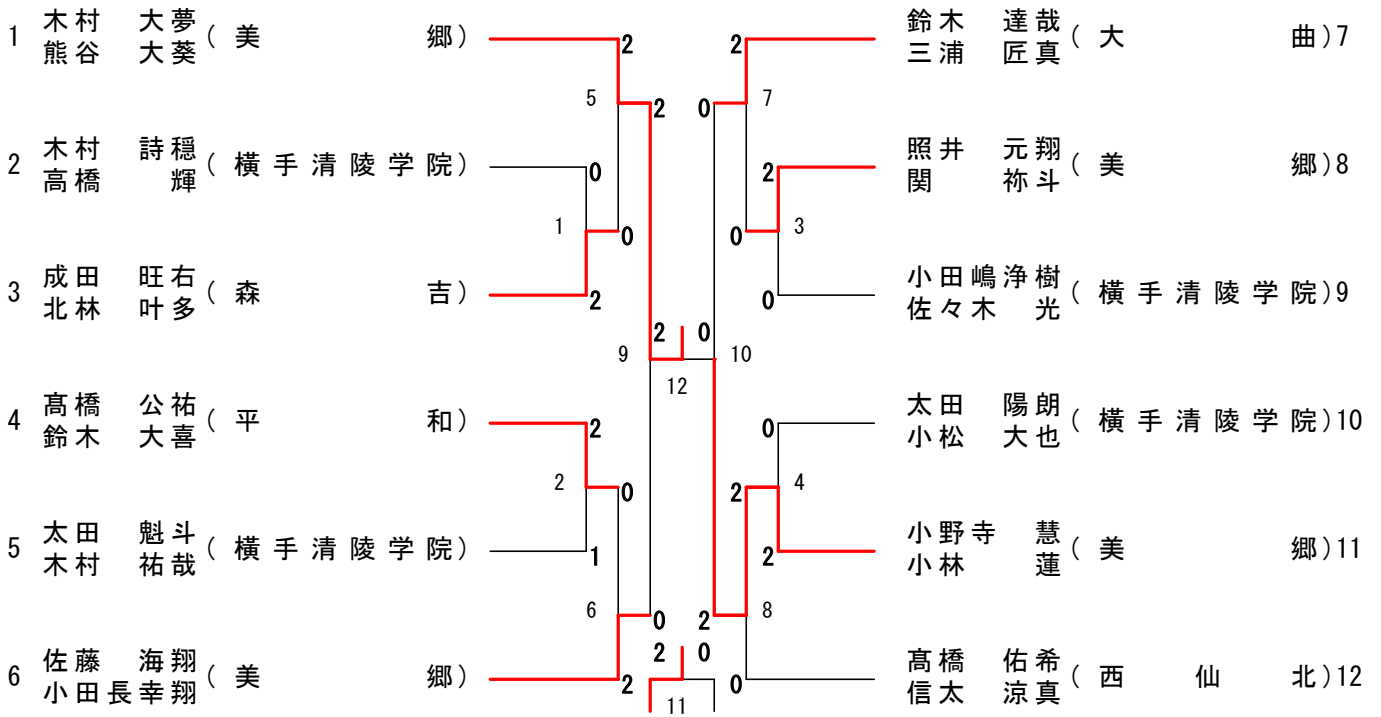

男子単 (BS)

女子単 (GS)

男子複 (BD)

女子複 (GD)

- 1 照井 瑠那 (美
田口 真歩彩)
- 2 大山 莉瑚 (大
齋藤 嶺音)
- 3 工藤 茉琳 (東
桐越 きらり)
- 4 沼倉 ひなた (平
齊藤 凜)
- 5 森元 苺衣 (美
佐藤 愛菜)

- 上田 優月 (能代 第 二) 6
原田 渚
- 小西 亜子 (美 郷) 7
木村 萌依
- 金野 心夏 (二 ツ 井) 8
児玉 麻悠佳
- 吉澤 芽生 (平 和) 9
戸島 心美
- 小林 咲菜 (東 雲) 10
佐々木 愛真
- 寺田 千夏 (美 郷) 11
佐藤 優依