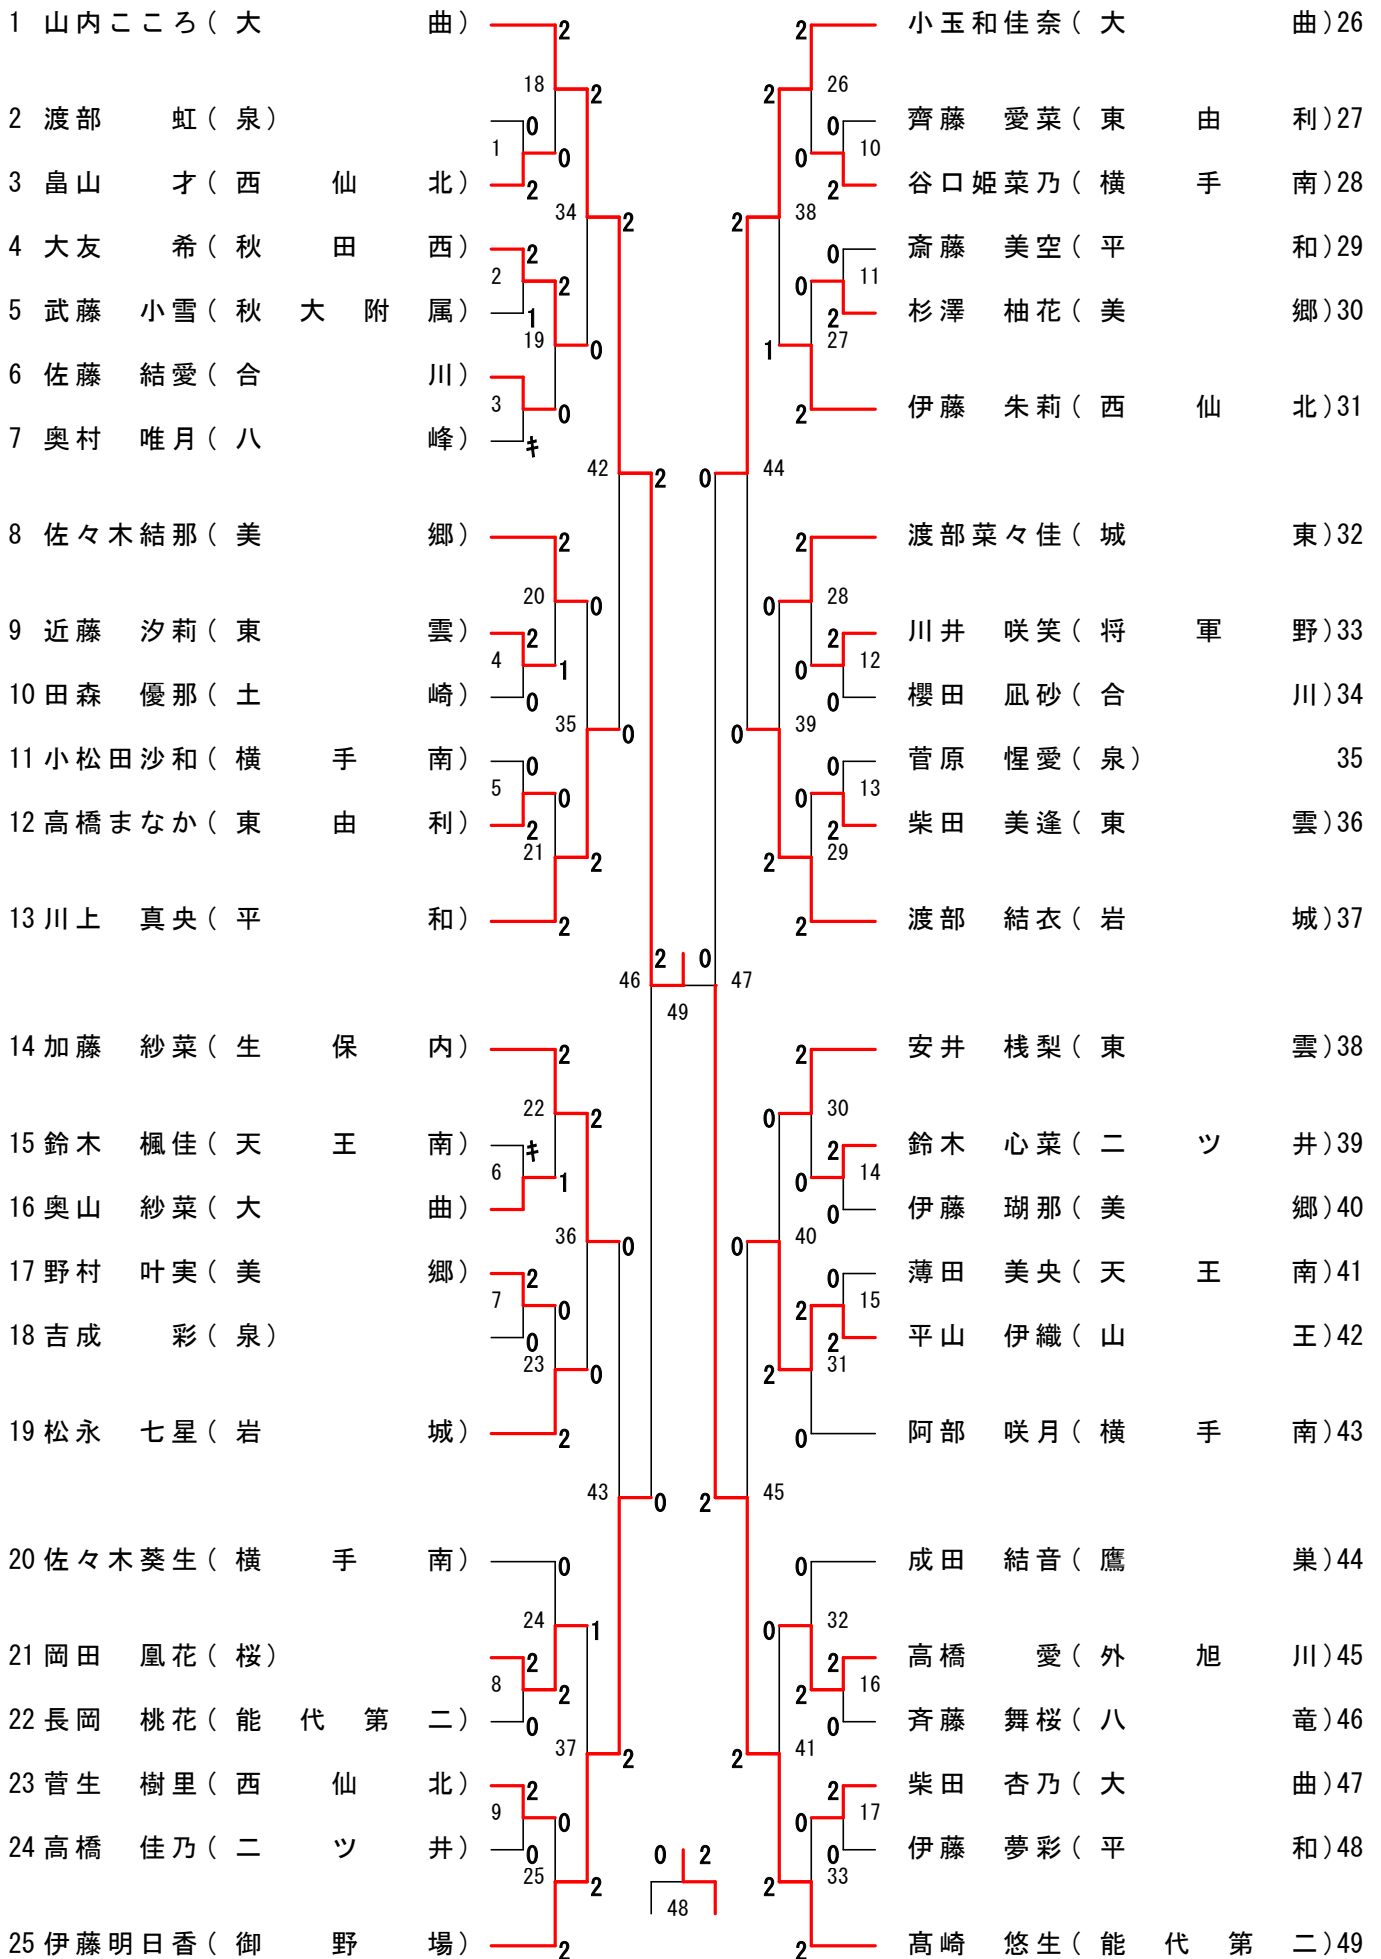

男子単 (BS)

女子単 (GS)

男子複 (BD)

女子複 (GD)

- 1 照井 瑠那 (美
田口 真歩彩)
- 2 大山 莉瑚 (大
齋藤 嶺音)
- 3 工藤 茉琳 (東
桐越 きらり)
- 4 沼倉 ひなた (平
齊藤 凜)
- 5 森元 苺衣 (美
佐藤 愛菜)

- 上田 優月 (能代 第 二) 6
原田 渚
- 小西 亜子 (美 郷) 7
木村 萌依
- 金野 心夏 (二 ツ 井) 8
児玉 麻悠佳
- 吉澤 芽生 (平 和) 9
戸島 心美
- 小林 咲菜 (東 雲) 10
佐々木 愛真
- 寺田 千夏 (美 郷) 11
佐藤 優依