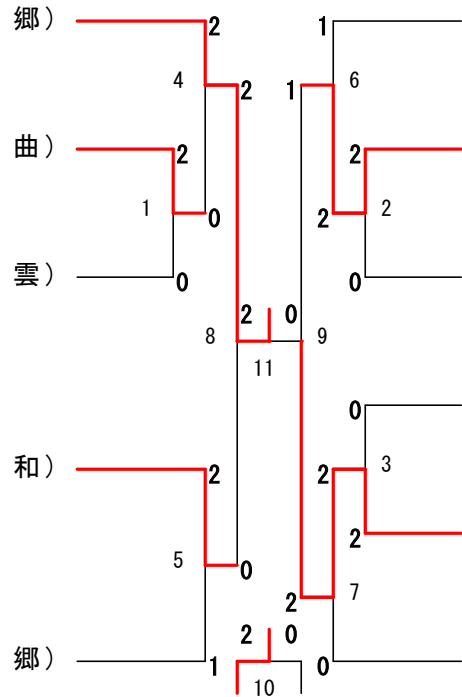

男子単 (BS)

女子単 (GS)

男子複 (BD)

女子複 (GD)

- 1 照井 瑠那 (美
田口 真歩彩)
- 2 大山 莉瑚 (大
齋藤 嶺音)
- 3 工藤 茉琳 (東
桐越 きらり)
- 4 沼倉 ひなた (平
齊藤 凜)
- 5 森元 苺衣 (美
佐藤 愛菜)

- 上田 優月 (能代 第 二) 6
原田 渚
- 小西 亜子 (美 郷) 7
木村 萌依
- 金野 心夏 (二 ツ 井) 8
児玉 麻悠佳
- 吉澤 芽生 (平 和) 9
戸島 心美
- 小林 咲菜 (東 雲) 10
佐々木 愛真
- 寺田 千夏 (美 郷) 11
佐藤 優依