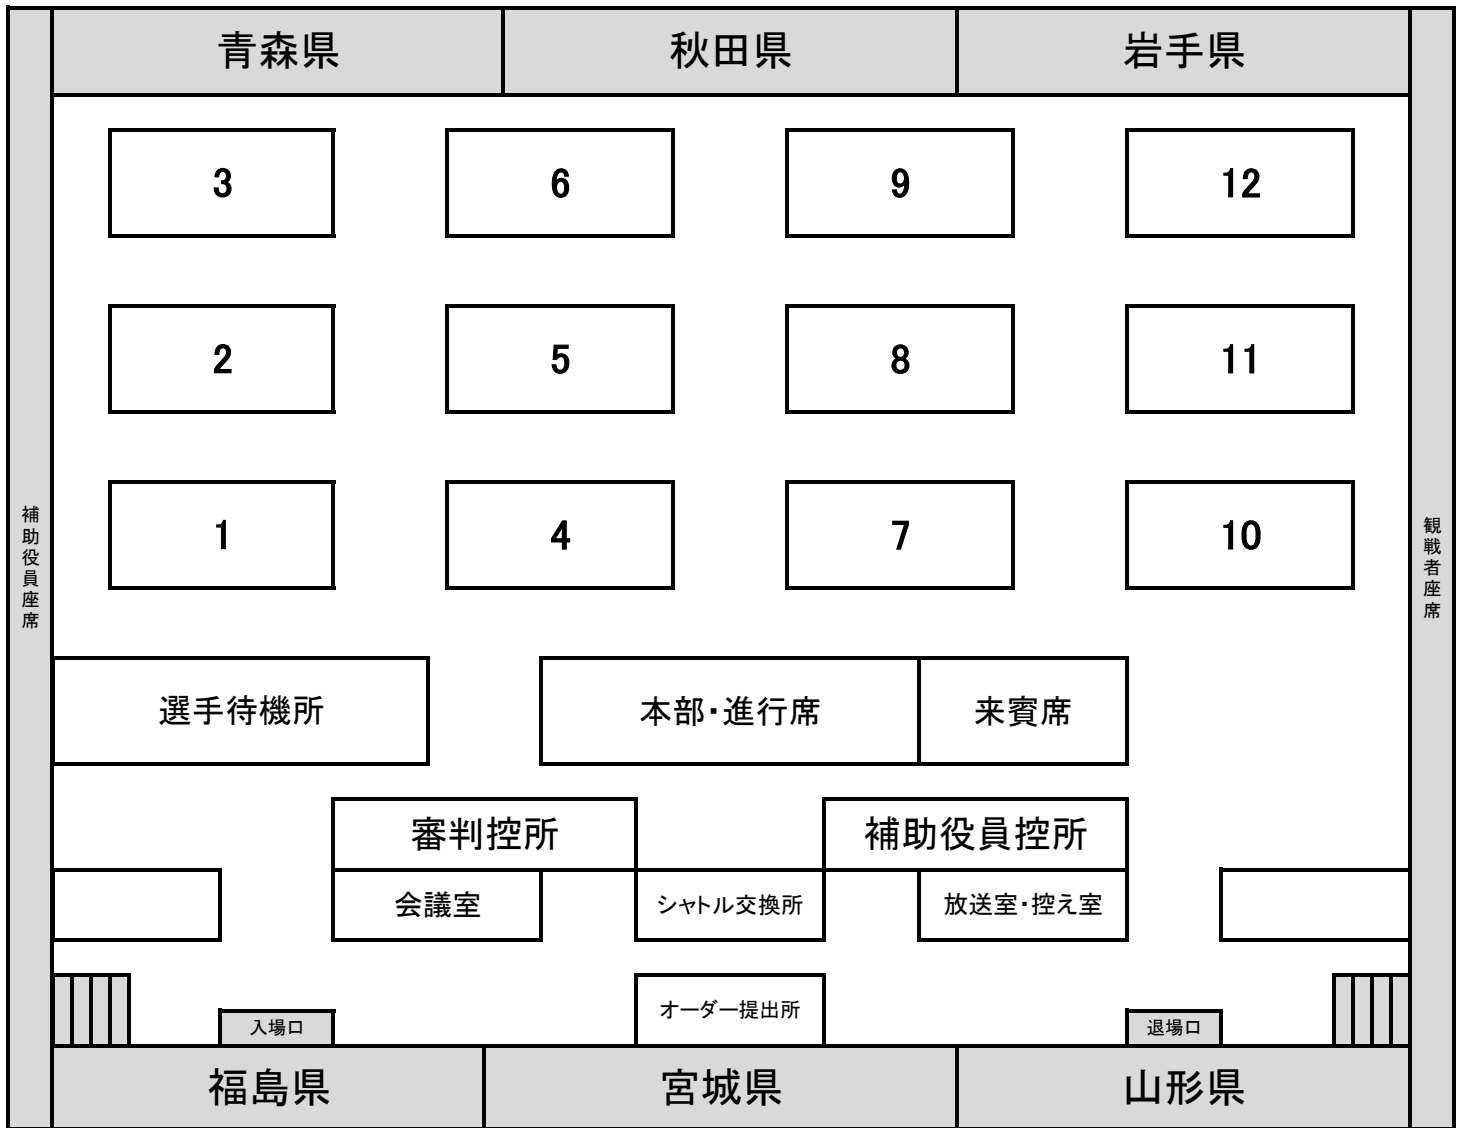

第43回東北中学校バドミントン大会 会場図

公式練習割り当て

8月8日(月)

時間	コート	1	2	3	4	5	6	7	8	9	10	11	12
12:00~13:20 (80)		秋田県						岩手県					
13:20~14:40 (80)		青森県						山形県					
14:40~16:00 (80)		福島県						宮城県					

各県ごとの割り当ては、各県専門委員長が行ってください。

8月9日(火)

時間	コート	1	2	3	4	5	6	7	8	9	10	11	12
8:10:00 ~ 8:20:00		女子 青森1	女子 青森2	女子 青森3	女子 秋田1	女子 秋田2	女子 秋田3	男子 青森1	男子 青森2	男子 青森3	男子 秋田1	男子 秋田2	男子 秋田3
8:20:30 ~ 8:30:00		女子 宮城1	女子 宮城2	女子 宮城3	女子 山形1	女子 山形2	女子 山形3	男子 宮城1	男子 宮城2	男子 宮城3	男子 山形1	男子 山形2	男子 山形3
8:30:00 ~ 8:40:00		女子 福島1	女子 福島2	女子 福島3	女子 岩手1	女子 岩手2	女子 岩手3	男子 福島1	男子 福島2	男子 福島3	男子 岩手1	男子 岩手2	男子 岩手3

8月10日(水)

時間	コート	1	2	3	4	5	6	7	8	9	10	11	12
8:10:00 ~ 8:17:00		女子シングルス											
8:17:00 ~ 8:24:00		女子ダブルス											
8:24:00 ~ 8:31:00		男子シングルス											
8:31:00 ~ 8:38:00		男子ダブルス											